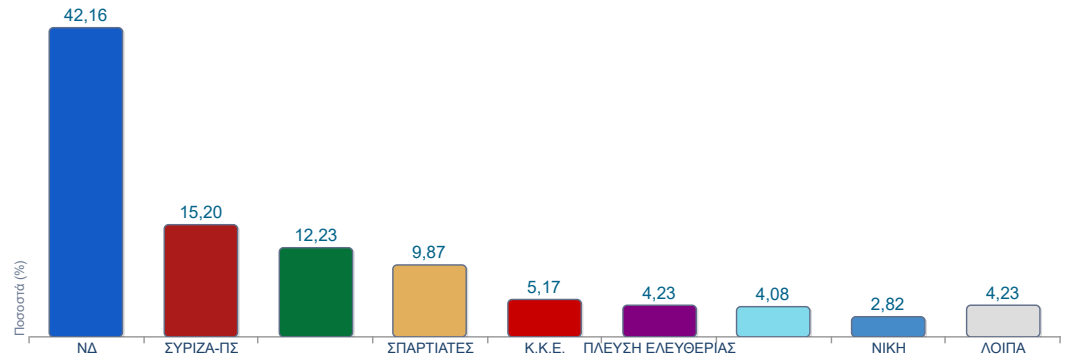

Σε 3 από 3 εκλ. τμήματα

100,00%

 ΒΟΙΩΤΙΑΣ » ΤΑΝΑΓΡΑΣ » ΟΙΝΟΦΥΤΩΝ » ΑΓΙΟΣ ΘΩΜΑΣ

Εθνικές Εκλογές 25 Ιουνίου 2023 / © 2023 Περιφέρεια Στερεάς Ελλάδας - Δ/ση Διαφάνειας & Ηλεκτρονικής Διακυβέρνησης

Ενσωμάτωση

Τελευταία Ενημέρωση
25-06-2023 21:56:30

Σε 3 από 3 100,00%

Εγγεγραμμένοι	1.148	
Ψήφισαν	647	56,36%
Έγκυρα	638	98,61%
Άκυρα	3	0,46%
Λευκά	6	0,93%
Αποχή	501	43,64%

Συνδυασμός

Συνδυασμός	Ποσοστό	Ψήφοι
 ΝΕΑ ΔΗΜΟΚΡΑΤΙΑ	42,16%	269
 ΣΥΝΑΣΠΙΣΜΟΣ ΡΙΖΟΣΠΑΣΤΙΚΗΣ ΑΡΙΣΤΕΡΑΣ - ΠΡΟΟΔΕΥΤΙΚΗ ΣΥΜΜΑΧΙΑ	15,20%	97
 ΠΑΣΟΚ – Κίνημα Αλλαγής	12,23%	78
 ΣΠΑΡΤΙΑΤΕΣ	9,87%	63
 ΚΟΜΜΟΥΝΙΣΤΙΚΟ ΚΟΜΜΑ ΕΛΛΑΔΑΣ	5,17%	33
 ΠΛΕΥΣΗ ΕΛΕΥΘΕΡΙΑΣ - ΖΩΗ ΚΩΝΣΤΑΝΤΟΠΟΥΛΟΥ	4,23%	27
 ΕΛΛΗΝΙΚΗ ΛΥΣΗ - ΚΥΡΙΑΚΟΣ ΒΕΛΟΠΟΥΛΟΣ	4,08%	26
 ΝΙΚΗ	2,82%	18
 ΜΕΡΑ25 – ΣΥΜΜΑΧΙΑ ΓΙΑ ΤΗ ΡΗΞΗ	1,25%	8
 ΦΩΝΗ ΛΟΓΙΚΗΣ ΑΦΡΟΔΙΤΗ ΛΑΤΙΝΟΠΟΥΛΟΥ	0,47%	3
 ΕΝΩΣΗ ΚΕΝΤΡΩΝ	0,47%	3
 Οικολόγοι ΠΡΑΣΙΝΟΙ-ΠΡΑΣΙΝΗ ΕΝΟΤΗΤΑ	0,47%	3
 ΕΛΛΗΝΩΝ ΣΥΝΕΛΕΥΣΙΣ	0,31%	2
 ΕΥ - ΚΙΝΗΣΗ	0,31%	2
 ΑΝΤ.ΑΡ.ΣΥ.Α.-ΑΝΤΙΚΑΠΙΤΑΛΙΣΤΙΚΗ ΑΡΙΣΤΕΡΗ ΣΥΝΕΡΓΑΣΙΑ για την ΑΝΑΤΡΟΓ	0,16%	1
 ΚΚΕ (μ-Α)	0,16%	1
 ΕΘΝΙΚΟ ΜΕΤΩΠΟ	0,16%	1
 ΠΡΑΣΙΝΟ ΚΑΙ ΜΩΒ	0,16%	1
 ΠΑΤΡΙΩΤΙΚΟΣ ΣΥΝΑΣΠΙΣΜΟΣ	0,16%	1
 ΠΙΝΟΗ ΔΗΜΟΚΡΑΤΙΑΣ – Δημήτριος Κούβελας	0,16%	1
 ΟΡΓΑΝΩΣΗ ΚΟΜΜΟΥΝΙΣΤΩΝ ΔΙΕΘΝΙΣΤΩΝ ΕΛΛΑΔΑΣ	0,00%	0
 Μ-Α ΚΚΕ	0,00%	0
 Ρεπουμπλικανικό Κόμμα Ελλάδας - Τ.Ρ.Α.Μ.Π.	0,00%	0
 ΟΑΚΚΕ –Οργάνωση για την Ανασυγκρότηση του ΚΚΕ	0,00%	0