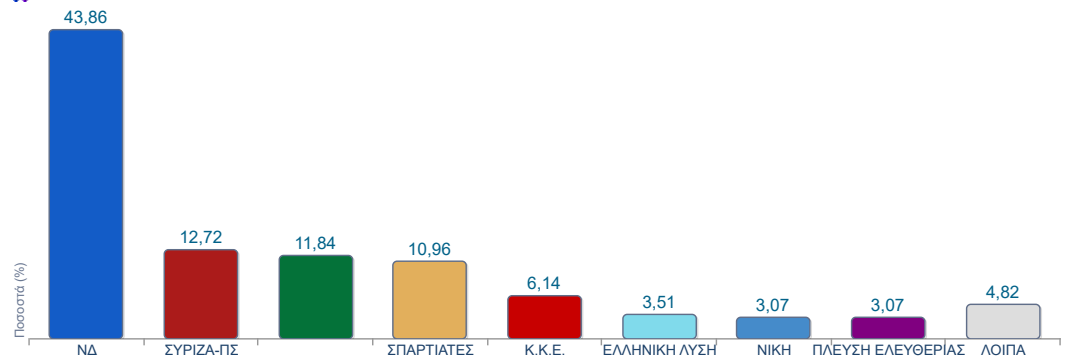

Σε 1 από 1 εκλ. τμήματα

100,00%

 ΒΟΙΩΤΙΑΣ » ΤΑΝΑΓΡΑΣ » ΟΙΝΟΦΥΤΩΝ » ΑΓΙΟΣ ΘΩΜΑΣ » 212ο

Εθνικές Εκλογές 25 Ιουνίου 2023 / © 2023 Περιφέρεια Στερεάς Ελλάδας - Δ/ση Διαφάνειας & Ηλεκτρονικής Διακυβέρνησης

Ενσωμάτωση

Τελευταία Ενημέρωση
25-06-2023 21:51:25

Σε 1 από 1 100,00%

Εγγεγραμμένοι	394	
Ψήφισαν	232	58,88%
Έγκυρα	228	98,28%
Άκυρα	1	0,43%
Λευκά	3	1,29%
Αποχή	162	41,12%

Συνδυασμός

Συνδυασμός	Ποσοστό	Ψήφοι
 ΝΕΑ ΔΗΜΟΚΡΑΤΙΑ	43,86%	100
 ΣΥΝΑΣΠΙΣΜΟΣ ΡΙΖΟΣΠΑΣΤΙΚΗΣ ΑΡΙΣΤΕΡΑΣ - ΠΡΟΟΔΕΥΤΙΚΗ ΣΥΜΜΑΧΙΑ	12,72%	29
 ΠΑΣΟΚ – Κίνημα Αλλαγής	11,84%	27
 ΣΠΑΡΤΙΑΤΕΣ	10,96%	25
 ΚΟΜΜΟΥΝΙΣΤΙΚΟ ΚΟΜΜΑ ΕΛΛΑΔΑΣ	6,14%	14
 ΕΛΛΗΝΙΚΗ ΛΥΣΗ - ΚΥΡΙΑΚΟΣ ΒΕΛΟΠΟΥΛΟΣ	3,51%	8
 ΝΙΚΗ	3,07%	7
 ΠΛΕΥΣΗ ΕΛΕΥΘΕΡΙΑΣ - ΖΩΗ ΚΩΝΣΤΑΝΤΟΠΟΥΛΟΥ	3,07%	7
 ΜΕΡΑ25 – ΣΥΜΜΑΧΙΑ ΓΙΑ ΤΗ ΡΗΞΗ	2,19%	5
 ΕΝΩΣΗ ΚΕΝΤΡΩΝ	0,88%	2
 ΑΝΤΑΓΑΤΑ	0,44%	1
 ΦΩΝΗ ΛΟΓΙΚΗΣ ΑΦΡΟΔΙΤΗ ΛΑΤΙΝΟΠΟΥΛΟΥ	0,44%	1
 Οικολόγοι ΠΡΑΣΙΝΟΙ-ΠΡΑΣΙΝΗ ΕΝΟΤΗΤΑ	0,44%	1
 ΠΙΝΟΗ ΔΗΜΟΚΡΑΤΙΑΣ – Δημήτριος Κούβελας	0,44%	1
 ΟΡΓΑΝΩΣΗ ΚΟΜΜΟΥΝΙΣΤΩΝ ΔΙΕΘΝΙΣΤΩΝ ΕΛΛΑΔΑΣ	0,00%	0
 ΚΟΜΜΟΥΝΙΣΤΙΚΟ ΚΟΜΜΑ ΕΛΛΑΔΑΣ (μαρξιστικό-λενινιστικό)	0,00%	0
 ΜΑΡΞΙΣΤΙΚΟ - ΛΕΝΙΝΙΣΤΙΚΟ ΚΟΜΜΟΥΝΙΣΤΙΚΟ ΚΟΜΜΑ ΕΛΛΑΔΑΣ	0,00%	0
 Ρεπουμπλικανικό Κόμμα Ελλάδας - Τ.Ρ.Α.Μ.Π.	0,00%	0
 ΕΘΝΙΚΟ ΜΕΤΩΠΟ	0,00%	0
 ΕΛΛΗΝΩΝ ΣΥΝΕΛΕΥΣΙΣ	0,00%	0
 ΟΑΚΚΕ –Οργάνωση για την Ανασυγκρότηση του ΚΚΕ	0,00%	0
 ΕΥ - ΚΙΝΗΣΗ	0,00%	0
 ΠΡΑΣΙΝΟ ΚΑΙ ΜΩΒ	0,00%	0
 ΠΑΤΡΙΩΤΙΚΟΣ ΣΥΝΑΣΠΙΣΜΟΣ	0,00%	0