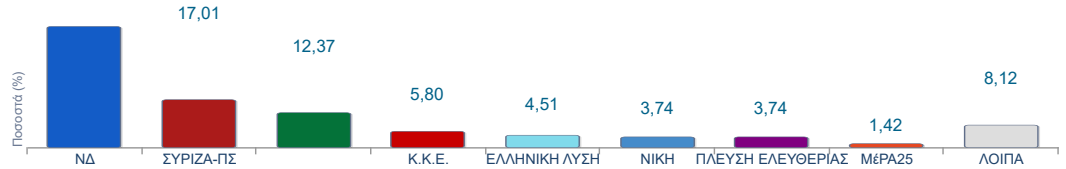

Σε 3 από 3 εκλ. τμήματα

100,00

 ΒΟΙΩΤΙΑΣ » ΤΑΝΑΓΡΑΣ » ΟΙΝΟΦΥΤΩΝ » ΑΓΙΟΣ ΘΩΜΑΣ
43,30

Εθνικές Εκλογές 21 Μαΐου 2023 / © 2023 Περιφέρεια Στερεάς Ελλάδας - Δ/ση Διαφάνειας & Ηλεκτρονικής Διακυβέρνησης

Ενσωμάτωση

Τελευταία Ενημέρωση
21-05-2023 23:51:01

Σε 3 από 3 100,00%

Εγγεγραμμένοι	1.148	
Ψήφισαν	793	69,08%
Έγκυρα	776	97,86%
Άκυρα	13	1,64%
Λευκά	4	0,50%
Αποχή	355	30,92%

Συνδυασμός

Συνδυασμός	Ποσοστό	Ψήφοι
 ΝΕΑ ΔΗΜΟΚΡΑΤΙΑ	43,30%	336
 ΣΥΝΑΣΠΙΣΜΟΣ ΡΙΖΟΣΠΑΣΤΙΚΗΣ ΑΡΙΣΤΕΡΑΣ - ΠΡΟΟΔΕΥΤΙΚΗ ΣΥΜΜΑΧΙΑ	17,01%	132
 ΠΑΣΟΚ – Κίνημα Αλλαγής	12,37%	96
 ΚΟΜΜΟΥΝΙΣΤΙΚΟ ΚΟΜΜΑ ΕΛΛΑΔΑΣ	5,80%	45
 ΕΛΛΗΝΙΚΗ ΛΥΣΗ - ΚΥΡΙΑΚΟΣ ΒΕΛΟΠΟΥΛΟΣ	4,51%	35
 ΝΙΚΗ	3,74%	29
 ΠΛΕΥΣΗ ΕΛΕΥΘΕΡΙΑΣ - ΖΩΗ ΚΩΝΣΤΑΝΤΟΠΟΥΛΟΥ	3,74%	29
 ΕΝΩΝΩ ΣΥΜΜΑΧΙΑ ΕΛΕΥΘΕΡΙΑΣ	1,55%	12
 ΜΕΡΑ25 – ΣΥΜΜΑΧΙΑ ΓΙΑ ΤΗ ΡΗΞΗ	1,42%	11
 Κίνημα 21	0,90%	7
 ΕΘΝΙΚΗ ΔΗΜΙΟΥΡΓΙΑ Θάναος Τζήμερος – Φαήλος Κρανιδιώτης	0,90%	7
 ΣΥΜΜΑΧΙΑ ΑΝΑΤΡΟΠΗΣ	0,64%	5
 ΕΝΩΣΗ ΚΕΝΤΡΩΝ	0,52%	4
 ΚΟΜΜΟΥΝΙΣΤΙΚΟ ΚΟΜΜΑ ΕΛΛΑΔΑΣ (μαρξιστικό-λενινιστικό)	0,39%	3
 Τώρα Όλοι Μαζί (Τ.Ο.Λ.ΜΑ)	0,39%	3
 Πολιτική Πρωτοβουλία	0,39%	3
 ΕΛΕΥΘΕΡΟΙ ΞΑΝΑ	0,39%	3
 Οικολόγοι ΠΡΑΣΙΝΟΙ-ΠΡΑΣΙΝΗ ΕΝΟΤΗΤΑ	0,39%	3
 EAN...	0,39%	3
 ΑΝΤ.ΑΡ.ΣΥ.Α.-ΑΝΤΙΚΑΠΙΤΑΛΙΣΤΙΚΗ ΑΡΙΣΤΕΡΗ ΣΥΝΕΡΓΑΣΙΑ για την ΑΝΑΤΡΟΓ	0,26%	2
 ΕΛΛΗΝΩΝ ΣΥΝΕΛΕΥΣΙΣ	0,26%	2
 ΠΙΝΟΗ ΔΗΜΟΚΡΑΤΙΑΣ – Δημήτριος Κούβελας	0,26%	2
 ΠΡΑΣΙΝΟ ΚΙΝΗΜΑ	0,26%	2
 ΚΟΙΝΩΝΙΑ ΑΞΙΩΝ-ΦΙΛΕΛΕΥΘΕΡΗ ΣΥΜΜΑΧΙΑ	0,13%	1
 ΟΑΚΚΕ –Οργάνωση για την Ανασυγκρότηση του ΚΚΕ	0,13%	1
 ΟΡΓΑΝΩΣΗ ΚΟΜΜΟΥΝΙΣΤΩΝ ΔΙΕΘΝΙΣΤΩΝ ΕΛΛΑΔΑΣ	0,00%	0
 Βόρεια Λέγκα - Κράμα	0,00%	0
 Μ-Α ΚΚΕ ΜΑΡΞΙΣΤΙΚΟ - ΛΕΝΙΝΙΣΤΙΚΟ ΚΟΜΜΟΥΝΙΣΤΙΚΟ ΚΟΜΜΑ ΕΛΛΑΔΑΣ	0,00%	0