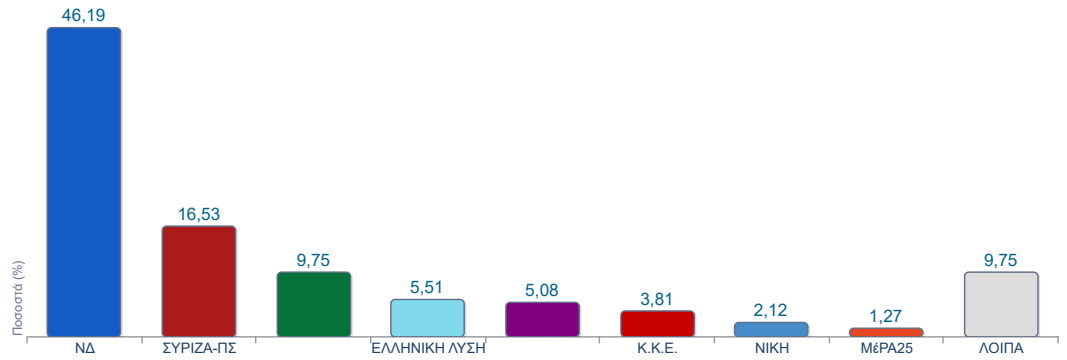

Σε 1 από 1 εκλ. τμήματα  
100,00%

ΒΟΙΩΤΙΑΣ » ΤΑΝΑΓΡΑΣ » ΟΙΝΟΦΥΤΩΝ » ΑΓΙΟΣ ΘΩΜΑΣ » 213ο

Εθνικές Εκλογές 21 Μαΐου 2023 / © 2023 Περιφέρεια Στερεάς Ελλάδας - Δ/ση Διαφάνειας & Ηλεκτρονικής Διακυβέρνησης

### Ενσωμάτωση

#### Τελευταία Ενημέρωση

21-05-2023 23:51:01

Σε 1 από 1 100,00%

<b>Εγγεγραμμένοι</b>	374	
<b>Ψήφισαν</b>	243	<b>64,97%</b>
<b>Έγκυρα</b>	236	<b>97,12%</b>
<b>Άκυρα</b>	6	<b>2,47%</b>
<b>Λευκά</b>	1	<b>0,41%</b>
<b>Αποχή</b>	131	<b>35,03%</b>