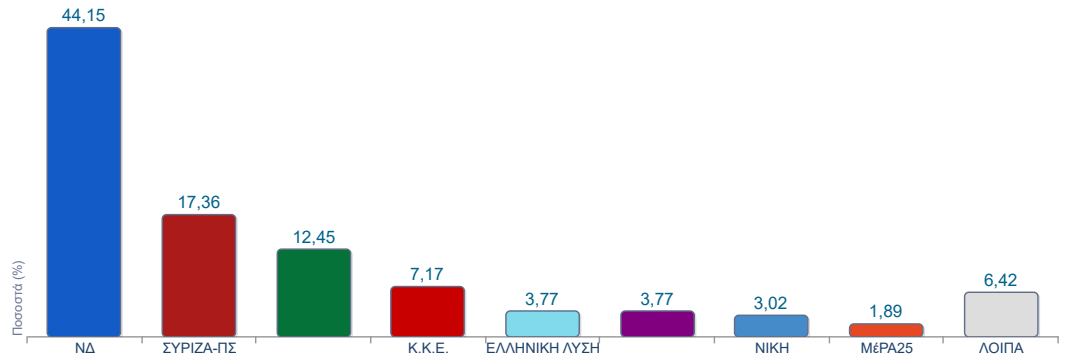

Σε 1 από 1 εκλ. τμήματα

100,00%

 ΒΟΙΩΤΙΑΣ » ΤΑΝΑΓΡΑΣ » ΟΙΝΟΦΥΤΩΝ » ΑΓΙΟΣ ΘΩΜΑΣ » 212ο

Εθνικές Εκλογές 21 Μαΐου 2023 / © 2023 Περιφέρεια Στερεάς Ελλάδας - Δ/ση Διαφάνειας & Ηλεκτρονικής Διακυβέρνησης

Ενσωμάτωση

Τελευταία Ενημέρωση
21-05-2023 23:49:11

Σε 1 από 1 100,00%

Εγγεγραμμένοι	380	
Ψήφισαν	273	71,84%
Έγκυρα	265	97,07%
Άκυρα	5	1,83%
Λευκά	3	1,10%
Αποχή	107	28,16%

Συνδυασμός

Συνδυασμός	Ποσοστό	Ψήφοι
 ΝΕΑ ΔΗΜΟΚΡΑΤΙΑ	44,15%	117
 ΣΥΝΑΣΠΙΣΜΟΣ ΡΙΖΟΣΠΑΣΤΙΚΗΣ ΑΡΙΣΤΕΡΑΣ - ΠΡΟΟΔΕΥΤΙΚΗ ΣΥΜΜΑΧΙΑ	17,36%	46
 ΠΑΣΟΚ – Κίνημα Αλλαγής	12,45%	33
 ΚΟΜΜΟΥΝΙΣΤΙΚΟ ΚΟΜΜΑ ΕΛΛΑΔΑΣ	7,17%	19
 ΕΛΛΗΝΙΚΗ ΛΥΣΗ - ΚΥΡΙΑΚΟΣ ΒΕΛΟΠΟΥΛΟΣ	3,77%	10
 ΠΛΕΥΣΗ ΕΛΕΥΘΕΡΙΑΣ - ΖΩΗ ΚΩΝΣΤΑΝΤΟΠΟΥΛΟΥ	3,77%	10
 ΝΙΚΗ	3,02%	8
 ΜΕΡΑ25 – ΣΥΜΜΑΧΙΑ ΓΙΑ ΤΗ ΡΗΞΗ	1,89%	5
 ΕΝΩΝΩ ΣΥΜΜΑΧΙΑ ΕΛΕΥΘΕΡΙΑΣ	1,51%	4
 ΕΛΕΥΘΕΡΟΙ ΞΑΝΑ	1,13%	3
 Τώρα Όλοι Μαζί (Τ.Ο.Λ.ΜΑ)	0,75%	2
 ΑΝΤ.ΑΡ.ΣΥ.Α.-ΑΝΤΙΚΑΠΙΤΑΛΙΣΤΙΚΗ ΑΡΙΣΤΕΡΗ ΣΥΝΕΡΓΑΣΙΑ για την ΑΝΑΤΡΟΓ	0,38%	1
 Κίνημα 21	0,38%	1
 ΕΘΝΙΚΗ ΔΗΜΙΟΥΡΓΙΑ Θάνος Τζήμερος – Φαήλος Κρανιδιώτης	0,38%	1
 ΕΛΛΗΝΩΝ ΣΥΝΕΛΕΥΣΙΣ	0,38%	1
 Πολιτική Πρωτοβουλία	0,38%	1
 ΠΙΝΟΗ ΔΗΜΟΚΡΑΤΙΑΣ – Δημήτριος Κούβελας	0,38%	1
 ΠΡΑΣΙΝΟ ΚΙΝΗΜΑ	0,38%	1
 Οικολόγοι ΠΡΑΣΙΝΟΙ-ΠΡΑΣΙΝΗ ΕΝΟΤΗΤΑ	0,38%	1
 ΚΟΜΜΟΥΝΙΣΤΙΚΟ ΚΟΜΜΑ ΕΛΛΑΔΑΣ (μαρξιστικό-λενινιστικό)	0,00%	0
 ΟΡΓΑΝΩΣΗ ΚΟΜΜΟΥΝΙΣΤΩΝ ΔΙΕΘΝΙΣΤΩΝ ΕΛΛΑΔΑΣ	0,00%	0
 ΚΟΙΝΩΝΙΑ ΑΞΙΩΝ-ΦΙΛΕΛΕΥΘΕΡΗ ΣΥΜΜΑΧΙΑ	0,00%	0
 Βόρεια Λέγκα - Κράμα	0,00%	0
 ΟΑΚΚΕ –Οργάνωση για την Ανασυγκρότηση του ΚΚΕ	0,00%	0
 Μ-Α ΚΚΕ ΜΑΡΞΙΣΤΙΚΟ - ΛΕΝΙΝΙΣΤΙΚΟ ΚΟΜΜΟΥΝΙΣΤΙΚΟ ΚΟΜΜΑ ΕΛΛΑΔΑΣ	0,00%	0
 ΕΝΩΣΗ ΚΕΝΤΡΩΩΝ	0,00%	0
 ΣΥΜΜΑΧΙΑ ΑΝΑΤΡΟΠΗΣ	0,00%	0
 ΕΑΝ...	0,00%	0