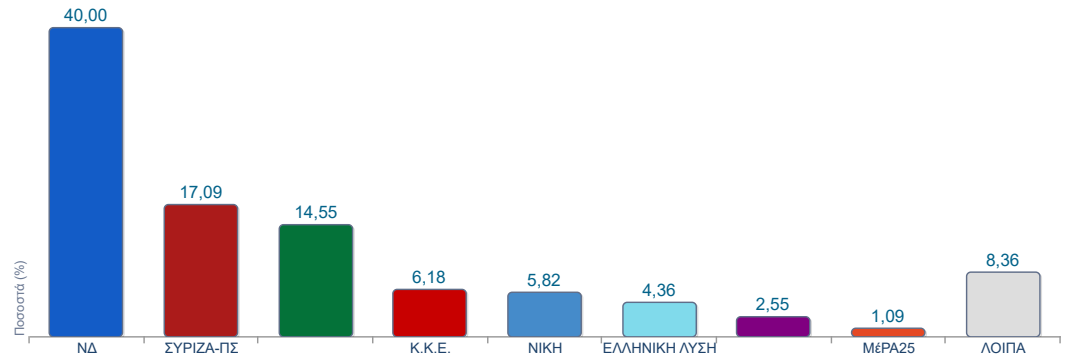

Σε 1 από 1 εκλ. τμήματα

100,00%

ΒΟΙΩΤΙΑΣ » ΤΑΝΑΓΡΑΣ » ΟΙΝΟΦΥΤΩΝ » ΑΓΙΟΣ ΘΩΜΑΣ » 211ο

Εθνικές Εκλογές 21 Μαΐου 2023 / © 2023 Περιφέρεια Στερεάς Ελλάδας - Δ/ση Διαφάνειας & Ηλεκτρονικής Διακυβέρνησης

Ενσωμάτωση

Τελευταία Ενημέρωση

21-05-2023 23:47:28

Σε 1 από 1 100,00%

Εγγεγραμμένοι	394	
Ψήφισαν	277	70,30%
Έγκυρα	275	99,28%
Άκυρα	2	0,72%
Λευκά	0	0,00%
Αποχή	117	29,70%

Συνδυασμός

Συνδυασμός	Ποσοστό	Ψήφοι
 ΝΕΑ ΔΗΜΟΚΡΑΤΙΑ	40,00%	110
 ΣΥΝΑΣΠΙΣΜΟΣ ΡΙΖΟΣΠΑΣΤΙΚΗΣ ΑΡΙΣΤΕΡΑΣ - ΠΡΟΟΔΕΥΤΙΚΗ ΣΥΜΜΑΧΙΑ	17,09%	47
 ΠΑΣΟΚ – Κίνημα Αλλαγής	14,55%	40
 ΚΟΜΜΟΥΝΙΣΤΙΚΟ ΚΟΜΜΑ ΕΛΛΑΔΑΣ	6,18%	17
 ΝΙΚΗ	5,82%	16
 ΕΛΛΗΝΙΚΗ ΛΥΣΗ - ΚΥΡΙΑΚΟΣ ΒΕΛΟΠΟΥΛΟΣ	4,36%	12
 ΠΛΕΥΣΗ ΕΛΕΥΘΕΡΙΑΣ - ΖΩΗ ΚΩΝΣΤΑΝΤΟΠΟΥΛΟΥ	2,55%	7
 ΕΝΩΝΩ ΣΥΜΜΑΧΙΑ ΕΛΕΥΘΕΡΙΑΣ	2,18%	6
 Κίνημα 21	1,45%	4
 ΣΥΜΜΑΧΙΑ ΑΝΑΤΡΟΠΗΣ	1,45%	4
 ΜΕΡΑ25 – ΣΥΜΜΑΧΙΑ ΓΙΑ ΤΗ ΡΗΞΗ	1,09%	3
 ΕΝΩΣΗ ΚΕΝΤΡΩΝ	1,09%	3
 ΑΝΤ.ΑΡ.ΣΥ.Α.-ΑΝΤΙΚΑΠΙΤΑΛΙΣΤΙΚΗ ΑΡΙΣΤΕΡΗ ΣΥΝΕΡΓΑΣΙΑ για την ΑΝΑΤΡΟΓ	0,36%	1
 ΕΘΝΙΚΗ ΔΗΜΙΟΥΡΓΙΑ Θάνος Τζήμερος – Φαήλος Κρανιδιώτης	0,36%	1
 ΚΟΙΝΩΝΙΑ ΑΞΙΩΝ-ΦΙΛΕΛΕΥΘΕΡΗ ΣΥΜΜΑΧΙΑ	0,36%	1
 ΟΑΚΚΕ –Οργάνωση για την Ανασυγκρότηση του ΚΚΕ	0,36%	1
 Οικολόγοι ΠΡΑΣΙΝΟΙ-ΠΡΑΣΙΝΗ ΕΝΟΤΗΤΑ	0,36%	1
 ΕΑΝ...	0,36%	1
 ΚΟΜΜΟΥΝΙΣΤΙΚΟ ΚΟΜΜΑ ΕΛΛΑΔΑΣ (μαρξιστικό-λενινιστικό)	0,00%	0
 ΟΡΓΑΝΩΣΗ ΚΟΜΜΟΥΝΙΣΤΩΝ ΔΙΕΘΝΙΣΤΩΝ ΕΛΛΑΔΑΣ	0,00%	0
 Βόρεια Λέγκα - Κράμα	0,00%	0
 Μ-Α ΚΚΕ ΜΑΡΞΙΣΤΙΚΟ - ΛΕΝΙΝΙΣΤΙΚΟ ΚΟΜΜΟΥΝΙΣΤΙΚΟ ΚΟΜΜΑ ΕΛΛΑΔΑΣ	0,00%	0
 ΕΛΛΗΝΩΝ ΣΥΝΕΛΕΥΣΙΣ	0,00%	0
 Τώρα Όλοι Μαζί (Τ.ΟΛ.ΜΑ)	0,00%	0
 Πολιτική Πρωτοβουλία	0,00%	0
 ΕΛΕΥΘΕΡΟΙ ΞΑΝΑ	0,00%	0
 ΠΝΟΗ ΔΗΜΟΚΡΑΤΙΑΣ – Δημήτριος Κούβελας	0,00%	0
 ΠΡΑΣΙΝΟ ΚΙΝΗΜΑ	0,00%	0