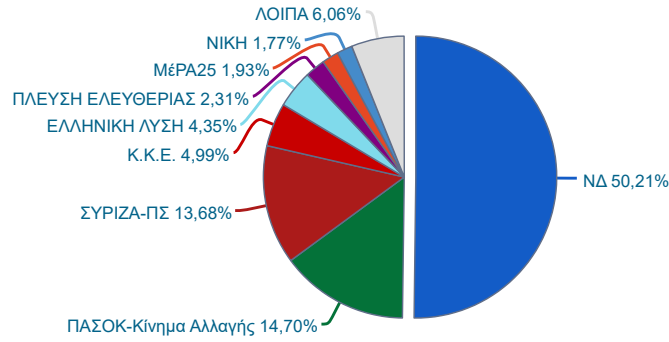

Σε 6 από 6 εκλ. τμήματα  
100,00%

ΒΟΙΩΤΙΑΣ » ΤΑΝΑΓΡΑΣ » ΤΑΝΑΓΡΑΣ

Εθνικές Εκλογές 21 Μαΐου 2023 / © 2023 Περιφέρεια Στερεάς Ελλάδας - Δ/νση Διαφάνειας & Ηλεκτρονικής Διακυβέρνησης

Ενσωμάτωση	
<b>Τελευταία Ενημέρωση</b>	
<b>22-05-2023 01:12:25</b>	
Σε 6 από 6 100,00%	
<b>Εγγεγραμμένοι</b>	2.730
<b>Ψήφισαν</b>	1.926 <b>70,55%</b>
<b>Έγκυρα</b>	1.864 <b>96,78%</b>
<b>Άκυρα</b>	52 <b>2,70%</b>
<b>Λευκά</b>	10 <b>0,52%</b>
<b>Αποχή</b>	804 <b>29,45%</b>

Συνδυασμός	Ποσοστό	Ψήφοι
 ΝΕΑ ΔΗΜΟΚΡΑΤΙΑ	50,21%	936
 ΠΑΣΟΚ – Κίνημα Αλλαγής	14,70%	274
 ΣΥΝΑΣΠΙΣΜΟΣ ΡΙΖΟΣΠΑΣΤΙΚΗΣ ΑΡΙΣΤΕΡΑΣ - ΠΡΟΟΔΕΥΤΙΚΗ ΣΥΜΜΑΧΙΑ	13,68%	255
 ΚΟΜΜΟΥΝΙΣΤΙΚΟ ΚΟΜΜΑ ΕΛΛΑΔΑΣ	4,99%	93
 ΕΛΛΗΝΙΚΗ ΛΥΣΗ - ΚΥΡΙΑΚΟΣ ΒΕΛΟΠΟΥΛΟΣ	4,35%	81
 ΠΛΕΥΣΗ ΕΛΕΥΘΕΡΙΑΣ - ΖΩΗ ΚΩΝΣΤΑΝΤΟΠΟΥΛΟΥ	2,31%	43
 ΜέΡΑ25 – ΣΥΜΜΑΧΙΑ ΓΙΑ ΤΗ ΡΗΞΗ	1,93%	36
 ΝΙΚΗ	1,77%	33
 Οικολόγοι ΠΡΑΣΙΝΟΙ-ΠΡΑΣΙΝΗ ΕΝΟΤΗΤΑ	1,02%	19
 Κίνημα 21	0,91%	17
 ΕΝΩΝΩ ΣΥΜΜΑΧΙΑ ΕΛΕΥΘΕΡΙΑΣ	0,48%	9
 ΕΘΝΙΚΗ ΔΗΜΙΟΥΡΓΙΑ Θάνος Τζήμερος – Φαήλος Κρανιδιώτης	0,48%	9
 ΕΝΩΣΗ ΚΕΝΤΡΩΩΝ	0,48%	9
 ΣΥΜΜΑΧΙΑ ΑΝΑΤΡΟΠΗΣ	0,43%	8
 Πολιτική Πρωτοβουλία	0,43%	8
 Τώρα Όλοι Μαζί (Τ.ΟΛ.ΜΑ)	0,32%	6
 ΕΛΕΥΘΕΡΟΙ ΞΑΝΑ	0,27%	5
 ΠΙΝΟΗ ΔΗΜΟΚΡΑΤΙΑΣ – Δημήτριος Κούβελας	0,27%	5
 ΠΡΑΣΙΝΟ ΚΙΝΗΜΑ	0,27%	5
 ΕΛΛΗΝΩΝ ΣΥΝΕΛΕΥΣΙΣ	0,16%	3
 ΑΝΤ.ΑΡ.ΣΥ.Α.-ΑΝΤΙΚΑΠΙΤΑΛΙΣΤΙΚΗ ΑΡΙΣΤΕΡΗ ΣΥΝΕΡΓΑΣΙΑ για την ΑΝΑΤΡΟΓ	0,11%	2
 ΚΟΙΝΩΝΙΑ ΑΞΙΩΝ-ΦΙΛΕΛΕΥΘΕΡΗ ΣΥΜΜΑΧΙΑ	0,11%	2
 ΕΝΟΤΗΤΑ – ΑΛΗΘΕΙΑ ΕΝ.Α	0,11%	2
 ΚΟΜΜΟΥΝΙΣΤΙΚΟ ΚΟΜΜΑ ΕΛΛΑΔΑΣ (μαρξιστικό-λενινιστικό)	0,05%	1
 Βόρεια Λέγκα - Κράμα	0,05%	1
 ΜΑ-Α ΚΚΕ ΜΑΡΞΙΣΤΙΚΟ - ΛΕΝΙΝΙΣΤΙΚΟ ΚΟΜΜΟΥΝΙΣΤΙΚΟ ΚΟΜΜΑ ΕΛΛΑΔΑΣ	0,05%	1
 ΕΑΝ...	0,05%	1
 ΟΡΓΑΝΩΣΗ ΚΟΜΜΟΥΝΙΣΤΩΝ ΔΙΕΘΝΙΣΤΩΝ ΕΛΛΑΔΑΣ	0,00%	0