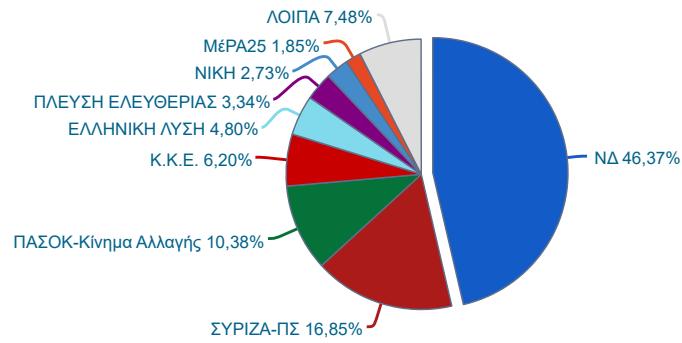

Σε 8 από 8 εκλ. τμήματα
100,00%

ΒΟΙΩΤΙΑΣ » ΤΑΝΑΓΡΑΣ » ΟΙΝΟΦΥΤΩΝ

Εθνικές Εκλογές 21 Μαΐου 2023 / © 2023 Περιφέρεια Στερεάς Ελλάδας - Δ/ση Διαφάνειας & Ηλεκτρονικής Διακυβέρνησης

Ενσωμάτωση

Τελευταία Ενημέρωση	
22-05-2023 01:02:50	
Σε 8 από 8 100,00%	
Εγγεγραμμένοι	3.338
Ψήφισαν	2.353 70,49%
Έγκυρα	2.273 96,60%
Άκυρα	66 2,80%
Λευκά	14 0,59%
Αποχή	985 29,51%

Συνδυασμός

Συνδυασμός	Ποσοστό	Ψήφοι
 ΝΕΑ ΔΗΜΟΚΡΑΤΙΑ	46,37%	1.054
 ΣΥΝΑΣΠΙΣΜΟΣ ΡΙΖΟΣΠΑΣΤΙΚΗΣ ΑΡΙΣΤΕΡΑΣ - ΠΡΟΟΔΕΥΤΙΚΗ ΣΥΜΜΑΧΙΑ	16,85%	383
 ΠΑΣΟΚ – Κίνημα Αλλαγής	10,38%	236
 ΚΟΜΜΟΥΝΙΣΤΙΚΟ ΚΟΜΜΑ ΕΛΛΑΔΑΣ	6,20%	141
 ΕΛΛΗΝΙΚΗ ΛΥΣΗ - ΚΥΡΙΑΚΟΣ ΒΕΛΟΠΟΥΛΟΣ	4,80%	109
 ΠΛΕΥΣΗ ΕΛΕΥΘΕΡΙΑΣ - ΖΩΗ ΚΩΝΣΤΑΝΤΟΠΟΥΛΟΥ	3,34%	76
 ΝΙΚΗ	2,73%	62
 ΜΕΡΑ25 – ΣΥΜΜΑΧΙΑ ΓΙΑ ΤΗ ΡΗΞΗ	1,85%	42
 ΕΝΩΝΩ ΣΥΜΜΑΧΙΑ ΕΛΕΥΘΕΡΙΑΣ	1,06%	24
 Κίνημα 21	1,01%	23
 ΕΘΝΙΚΗ ΔΗΜΙΟΥΡΓΙΑ Θάνος Τζήμερος – Φαήλος Κρανιδιώτης	0,88%	20
 ΕΛΕΥΘΕΡΟΙ ΞΑΝΑ	0,53%	12
 ΠΙΝΟΗ ΔΗΜΟΚΡΑΤΙΑΣ – Δημήτριος Κούβελας	0,48%	11
 ΣΥΜΜΑΧΙΑ ΑΝΑΤΡΟΠΗΣ	0,44%	10
 Οικολόγοι ΠΡΑΣΙΝΟΙ-ΠΡΑΣΙΝΗ ΕΝΟΤΗΤΑ	0,44%	10
 Τώρα Όλοι Μαζί (Τ.ΟΛ.ΜΑ)	0,40%	9
 ΕΝΟΤΗΤΑ – ΑΛΗΘΕΙΑ ΕΝ.Α	0,40%	9
 ΑΝΤ.ΑΡ.ΣΥ.Α.-ΑΝΤΙΚΑΠΙΤΑΛΙΣΤΙΚΗ ΑΡΙΣΤΕΡΗ ΣΥΝΕΡΓΑΣΙΑ για την ΑΝΑΤΡΟΓ	0,31%	7
 EAN...	0,26%	6
 ΕΛΛΗΝΩΝ ΣΥΝΕΛΕΥΣΙΣ	0,22%	5
 ΕΝΩΣΗ ΚΕΝΤΡΩΝ	0,22%	5
 Πολιτική Πρωτοβουλία	0,22%	5
 ΚΟΜΜΟΥΝΙΣΤΙΚΟ ΚΟΜΜΑ ΕΛΛΑΔΑΣ (μαρξιστικό-λενινιστικό)	0,18%	4
 ΚΟΙΝΩΝΙΑ ΑΞΙΩΝ-ΦΙΛΕΛΕΥΘΕΡΗ ΣΥΜΜΑΧΙΑ	0,18%	4
 ΠΡΑΣΙΝΟ ΚΙΝΗΜΑ	0,13%	3
 ΟΡΓΑΝΩΣΗ ΚΟΜΜΟΥΝΙΣΤΩΝ ΔΙΕΘΝΙΣΤΩΝ ΕΛΛΑΔΑΣ	0,04%	1
 Βόρεια Λέγκα - Κράμα	0,04%	1
 ΟΑΚΚΕ –Οργάνωση για την Ανασυγκρότηση του ΚΚΕ	0,04%	1