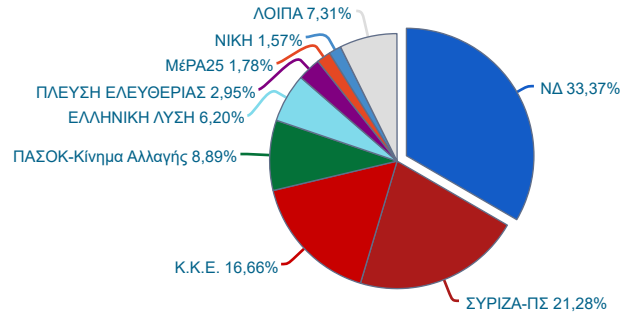

Σε 6 από 6 εκλ. τμήματα
100.00%

ΒΟΙΩΤΙΑΣ » ΤΑΝΑΓΡΑΣ » ΔΗΛΕΣΙΟΥ

Συγκριτική προηγούμενων εκλογών

Εθνικές Εκλογές 21 Μαΐου 2023 / © 2023 Περιφέρεια Στερεάς Ελλάδας - Δ/ση Διαφάνειας & Ηλεκτρονικής Διακυβέρνησης

Ενσωμάτωση			
Τελευταία Ενημέρωση			
22-05-2023 00:12:37			
Σε 6 από 6 100,00%			
Εγγεγραμμένοι	2.822		
Ψήφισαν	2.021	71,62%	
Έγκυρα	1.969	97,43%	
Άκυρα	49	2,42%	
Λευκά	3	0,15%	
Αποχή	801	28,38%	

Συνδυασμός	Ποσοστό	Ψήφοι
 ΝΕΑ ΔΗΜΟΚΡΑΤΙΑ	33,37%	657
 ΣΥΝΑΣΠΙΣΜΟΣ ΡΙΖΟΣΠΑΣΤΙΚΗΣ ΑΡΙΣΤΕΡΑΣ - ΠΡΟΟΔΕΥΤΙΚΗ ΣΥΜΜΑΧΙΑ	21,28%	419
 ΚΟΜΜΟΥΝΙΣΤΙΚΟ ΚΟΜΜΑ ΕΛΛΑΔΑΣ	16,66%	328
 ΠΑΣΟΚ – Κίνημα Αλλαγής	8,89%	175
 ΕΛΛΗΝΙΚΗ ΛΥΣΗ - ΚΥΡΙΑΚΟΣ ΒΕΛΟΠΟΥΛΟΣ	6,20%	122
 ΠΛΕΥΣΗ ΕΛΕΥΘΕΡΙΑΣ - ΖΩΗ ΚΩΝΣΤΑΝΤΟΠΟΥΛΟΥ	2,95%	58
 ΜΕΡΑ25 – ΣΥΜΜΑΧΙΑ ΓΙΑ ΤΗ ΡΗΞΗ	1,78%	35
 ΝΙΚΗ	1,57%	31
 ΣΥΜΜΑΧΙΑ ΑΝΑΤΡΟΠΗΣ	1,22%	24
 ΕΝΩΝΩ ΣΥΜΜΑΧΙΑ ΕΛΕΥΘΕΡΙΑΣ	1,07%	21
 Κίνημα 21	0,96%	19
 Οικολόγοι ΠΡΑΣΙΝΟΙ-ΠΡΑΣΙΝΗ ΕΝΟΤΗΤΑ	0,51%	10
 ΕΛΛΗΝΩΝ ΣΥΝΕΛΕΥΣΙΣ	0,46%	9
 ΠΝΟΗ ΔΗΜΟΚΡΑΤΙΑΣ – Δημήτριος Κούβελας	0,46%	9
 ΕΝΩΣΗ ΚΕΝΤΡΩΝ	0,41%	8
 Τώρα Όλοι Μαζί (Τ.ΟΛ.ΜΑ)	0,41%	8
 ΕΛΕΥΘΕΡΟΙ ΞΑΝΑ	0,41%	8
 ΑΝΤ.ΑΡ.ΣΥ.Α.-ΑΝΤΙΚΑΠΙΤΑΛΙΣΤΙΚΗ ΑΡΙΣΤΕΡΗ ΣΥΝΕΡΓΑΣΙΑ για την ΑΝΑΤΡΟΓ	0,30%	6
 ΕΘΝΙΚΗ ΔΗΜΙΟΥΡΓΙΑ Θάναος Τζήμερος – Φαήλος Κρανιδιώτης	0,25%	5
 ΕΝΟΤΗΤΑ – ΑΛΗΘΕΙΑ ΕΝ.Α	0,20%	4
 Βόρεια Λέγκα - Κράμα	0,15%	3
 ΚΟΜΜΟΥΝΙΣΤΙΚΟ ΚΟΜΜΑ ΕΛΛΑΔΑΣ (μαρξιστικό-λενινιστικό)	0,10%	2
 ΟΡΓΑΝΩΣΗ ΚΟΜΜΟΥΝΙΣΤΩΝ ΔΙΕΘΝΙΣΤΩΝ ΕΛΛΑΔΑΣ	0,10%	2
 ΠΡΑΣΙΝΟ ΚΙΝΗΜΑ	0,10%	2
 ΕΑΝ...	0,10%	2
 Μ-Α ΚΚΕ ΜΑΡΞΙΣΤΙΚΟ - ΛΕΝΙΝΙΣΤΙΚΟ ΚΟΜΜΟΥΝΙΣΤΙΚΟ ΚΟΜΜΑ ΕΛΛΑΔΑΣ	0,05%	1
 Πολιτική Πρωτοβουλία	0,05%	1
 ΚΟΙΝΩΝΙΑ ΑΞΙΩΝ-ΦΙΛΕΛΕΥΘΕΡΗ ΣΥΜΜΑΧΙΑ	0,00%	0
 ΟΑΚΚΕ –Οργάνωση για την Ανασυγκρότηση του ΚΚΕ	0,00%	0