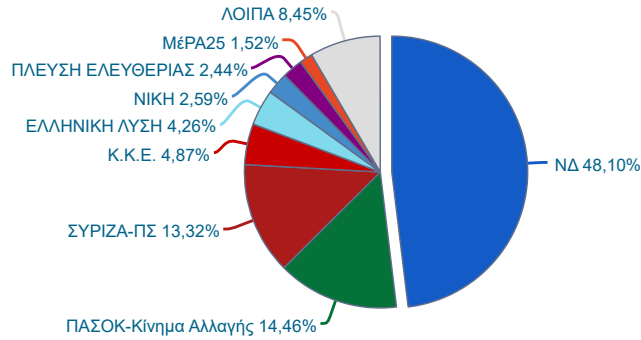

Σε 6 από 6 εκλ. τμήματα  
100,00%

ΒΟΙΩΤΙΑΣ » ΤΑΝΑΓΡΑΣ » ΔΕΡΒΕΝΟΧΩΡΙΩΝ

Εθνικές Εκλογές 21 Μαΐου 2023 / © 2023 Περιφέρεια Στερεάς Ελλάδας - Δ/ση Διαφάνειας & Ηλεκτρονικής Διακυβέρνησης

Ενσωμάτωση	
<b>Τελευταία Ενημέρωση</b>	
<b>21-05-2023 22:11:14</b>	
Σε 6 από 6 100,00%	
<b>Εγγεγραμμένοι</b>	1.893
<b>Ψήφισαν</b>	1.347 <b>71,16%</b>
<b>Έγκυρα</b>	1.314 <b>97,55%</b>
<b>Άκυρα</b>	28 <b>2,08%</b>
<b>Λευκά</b>	5 <b>0,37%</b>
<b>Αποχή</b>	546 <b>28,84%</b>

Συνδυασμός	Ποσοστό	Ψήφοι
 ΝΕΑ ΔΗΜΟΚΡΑΤΙΑ	48,10%	632
 ΠΑΣΟΚ – Κίνημα Αλλαγής	14,46%	190
 ΣΥΝΑΣΠΙΣΜΟΣ ΡΙΖΟΣΠΑΣΤΙΚΗΣ ΑΡΙΣΤΕΡΑΣ - ΠΡΟΟΔΕΥΤΙΚΗ ΣΥΜΜΑΧΙΑ	13,32%	175
 ΚΟΜΜΟΥΝΙΣΤΙΚΟ ΚΟΜΜΑ ΕΛΛΑΔΑΣ	4,87%	64
 ΕΛΛΗΝΙΚΗ ΛΥΣΗ - ΚΥΡΙΑΚΟΣ ΒΕΛΟΠΟΥΛΟΣ	4,26%	56
 Κίνημα 21	3,20%	42
 ΝΙΚΗ	2,59%	34
 ΠΛΕΥΣΗ ΕΛΕΥΘΕΡΙΑΣ - ΖΩΗ ΚΩΝΣΤΑΝΤΟΠΟΥΛΟΥ	2,44%	32
 ΕΝΩΝΩ ΣΥΜΜΑΧΙΑ ΕΛΕΥΘΕΡΙΑΣ	1,67%	22
 ΜΕΡΑ25 – ΣΥΜΜΑΧΙΑ ΓΙΑ ΤΗ ΡΗΞΗ	1,52%	20
 Οικολόγοι ΠΡΑΣΙΝΟΙ-ΠΡΑΣΙΝΗ ΕΝΟΤΗΤΑ	0,61%	8
 ΕΛΕΥΘΕΡΟΙ ΞΑΝΑ	0,53%	7
 ΑΝΤ.ΑΡ.ΣΥ.Α.-ΑΝΤΙΚΑΠΙΤΑΛΙΣΤΙΚΗ ΑΡΙΣΤΕΡΗ ΣΥΝΕΡΓΑΣΙΑ για την ΑΝΑΤΡΟΓ	0,30%	4
 Τώρα Όλοι Μαζί (Τ.Ο.Λ.ΜΑ)	0,30%	4
 ΕΑΝ...	0,30%	4
 ΕΘΝΙΚΗ ΔΗΜΙΟΥΡΓΙΑ Θάνος Τζήμερος – Φαήλος Κρανιδιώτης	0,23%	3
 ΚΟΙΝΩΝΙΑ ΑΞΙΩΝ-ΦΙΛΕΛΕΥΘΕΡΗ ΣΥΜΜΑΧΙΑ	0,23%	3
 ΕΝΩΣΗ ΚΕΝΤΡΩΝ	0,23%	3
 ΠΝΟΗ ΔΗΜΟΚΡΑΤΙΑΣ – Δημήτριος Κούβελας	0,23%	3
 ΣΥΜΜΑΧΙΑ ΑΝΑΤΡΟΠΗΣ	0,15%	2
 ΕΝ.Α	0,15%	2
 ΟΡΓΑΝΩΣΗ ΚΟΜΜΟΥΝΙΣΤΩΝ ΔΙΕΘΝΙΣΤΩΝ ΕΛΛΑΔΑΣ	0,08%	1
 ΕΛΛΗΝΩΝ ΣΥΝΕΛΕΥΣΙΣ	0,08%	1
 Πολιτική Πρωτοβουλία	0,08%	1
 ΠΡΑΣΙΝΟ ΚΙΝΗΜΑ	0,08%	1
 ΚΟΜΜΟΥΝΙΣΤΙΚΟ ΚΟΜΜΑ ΕΛΛΑΔΑΣ (μαρξιστικό-λενινιστικό)	0,00%	0
 Βόρεια Λέγκα - Κράμα	0,00%	0
 ΟΑΚΚΕ –Οργάνωση για την Ανασυγκρότηση του ΚΚΕ	0,00%	0